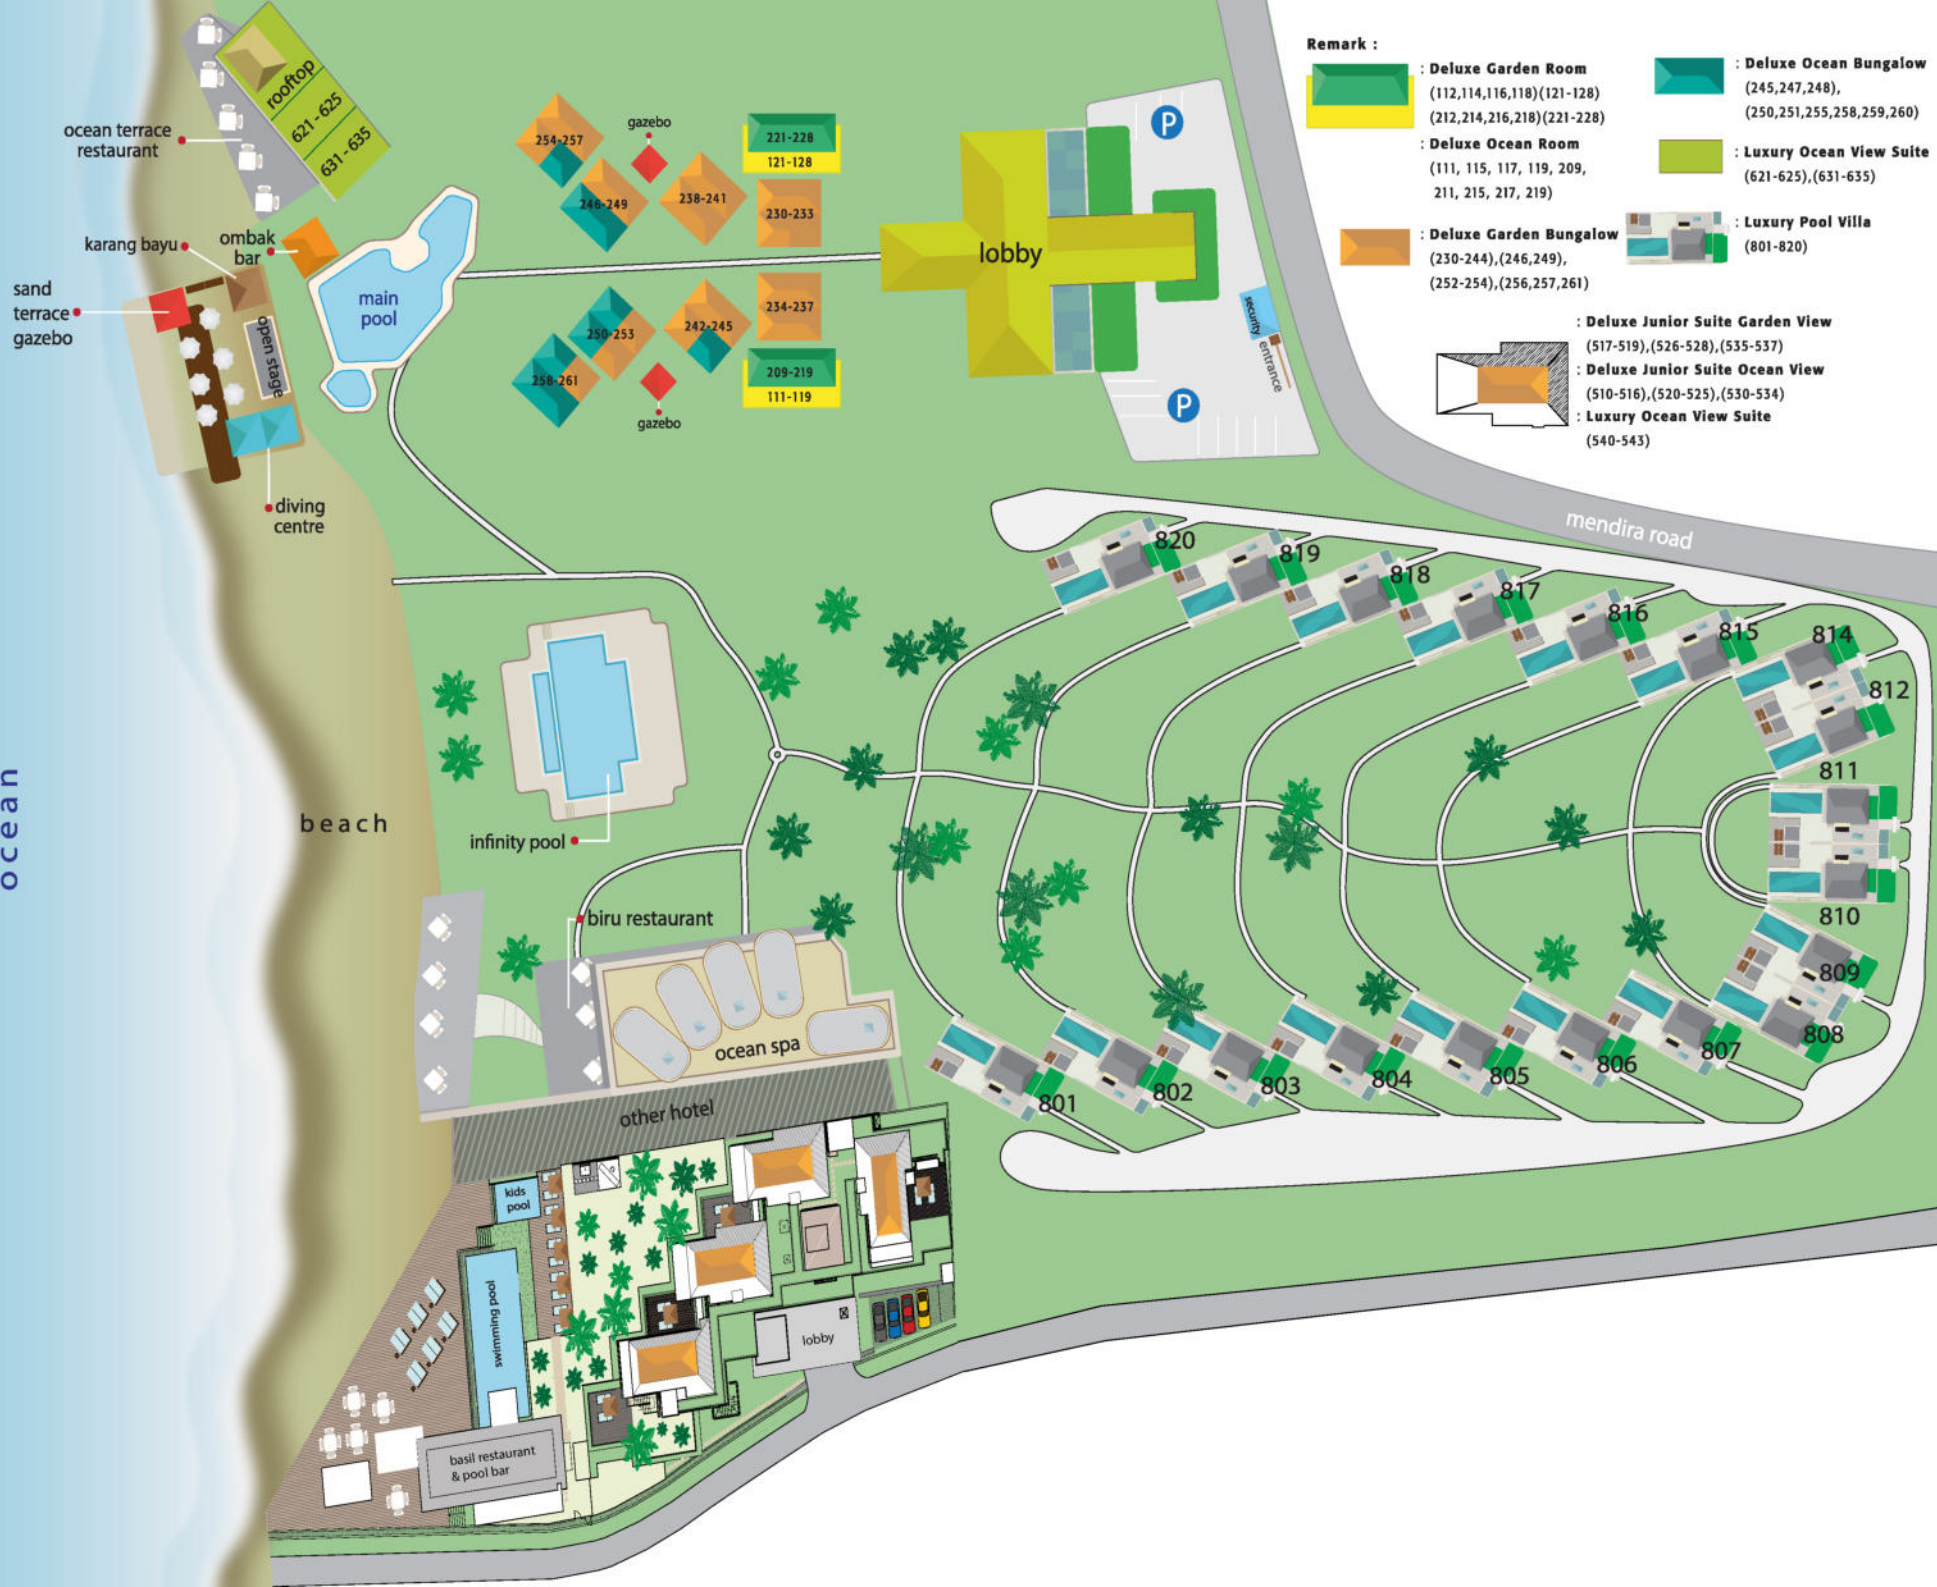

ocean

Remark :

-  : **Deluxe Garden Room**
(112,114,116,118)(121-128)
(212,214,216,218)(221-228)
-  : **Deluxe Ocean Bungalow**
(245,247,248),
(250,251,255,258,259,260)
-  : **Deluxe Ocean Room**
(111, 115, 117, 119, 209,
211, 215, 217, 219)
-  : **Luxury Ocean View Suite**
(621-625),(631-635)
-  : **Deluxe Garden Bungalow**
(230-244),(246,249),
(252-254),(256,257,261)
-  : **Luxury Pool Villa**
(801-820)
-  : **Deluxe Junior Suite Garden View**
(517-519),(526-528),(535-537)
- Deluxe Junior Suite Ocean View**
(510-516),(520-525),(530-534)
- Luxury Ocean View Suite**
(540-543)

lobby

P

P

entrance

mendiria road

254-257

gazebo

246-249

250-253

242-245

258-261

820

819

818

817

816

815

814

812

811

810

809

808

807